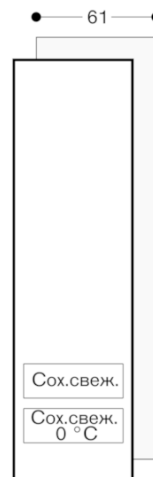

RC462304

Холодильник серии Vario 400

Отделение "Fresh Cooling" с температурой близкой к 0 °С полностью встраиваемый

Ширина ниши 61 см, Высота ниши 213.4 см

Изготовлено 2019-07-11

Страница 2

Угол открывания дверцы

Расстояние до стены RB 472/RC/RF/RW

Ширина ниши C	D	E1	E2
457 мм	525 мм	235 мм	265 мм
610 мм	677 мм	299 мм	330 мм
762 мм	830 мм	364 мм	395 мм
914 мм	980 мм	428 мм	460 мм

Цоколь. Детали

По отношению к стандартной высоте устройства высота цокольной рейки составляет 102 мм. Максимальная толщина цокольной рейки – 19 мм.

GAGGENAU