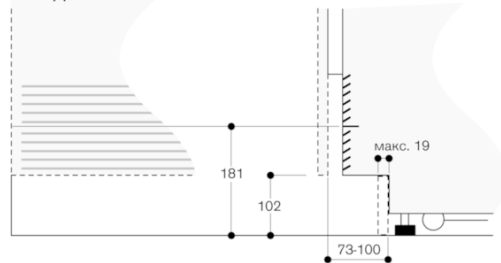

Ширина ниши C	D	E1	E2
457 мм	525 мм	235 мм	265 мм
610 мм	677 мм	299 мм	330 мм
762 мм	830 мм	364 мм	395 мм
914 мм	980 мм	428 мм	460 мм

Цоколь. Детали

По отношению к стандартной высоте устройства высота цокольной рейки составляет 102 мм. Максимальная толщина цокольной рейки – 19 мм.