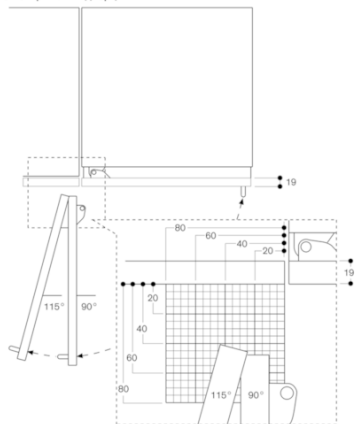

RC462304

Холодильник серии Vario 400

Отделение "Fresh Cooling" с температурой близкой к 0 °С полностью встраиваемый

Ширина ниши 61 см, Высота ниши 213.4 см

Изготовлено 2019-07-11

Страница 2

Угол открывания дверцы