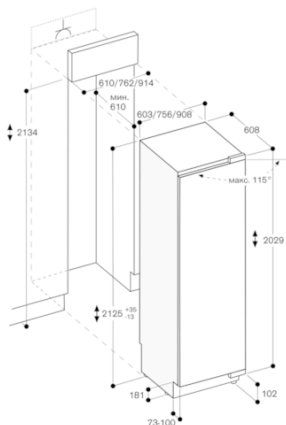

RC462304

Холодильник серии Vario 400

Отделение "Fresh Cooling" с температурой близкой к 0 °С полностью встраиваемый

Ширина ниши 61 см, Высота ниши 213.4 см

Изготовлено 2019-07-11

Страница 2

Угол открывания дверцы