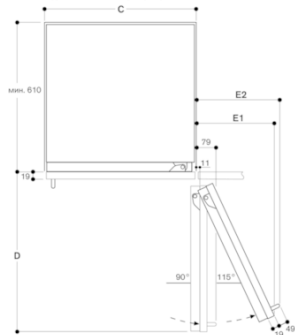

Расстояние до стены RB 472/RC/RF/RW